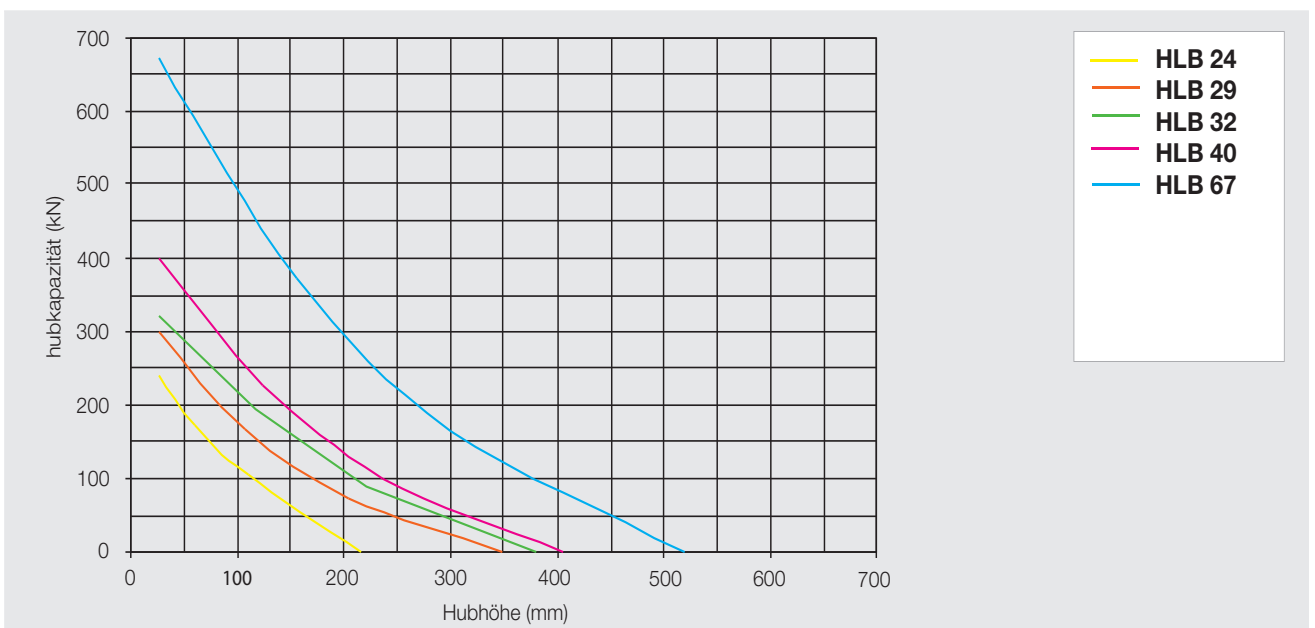

Tragfähigkeit/Höhen Diagramm Lufthebekissen

Diagramm 2 - HLB 10 bis einschl. 20

Diagramm 3 - HLB 24 bis einschl. 67

* tatsächliche Hubkapazität kann 10% abweichen.