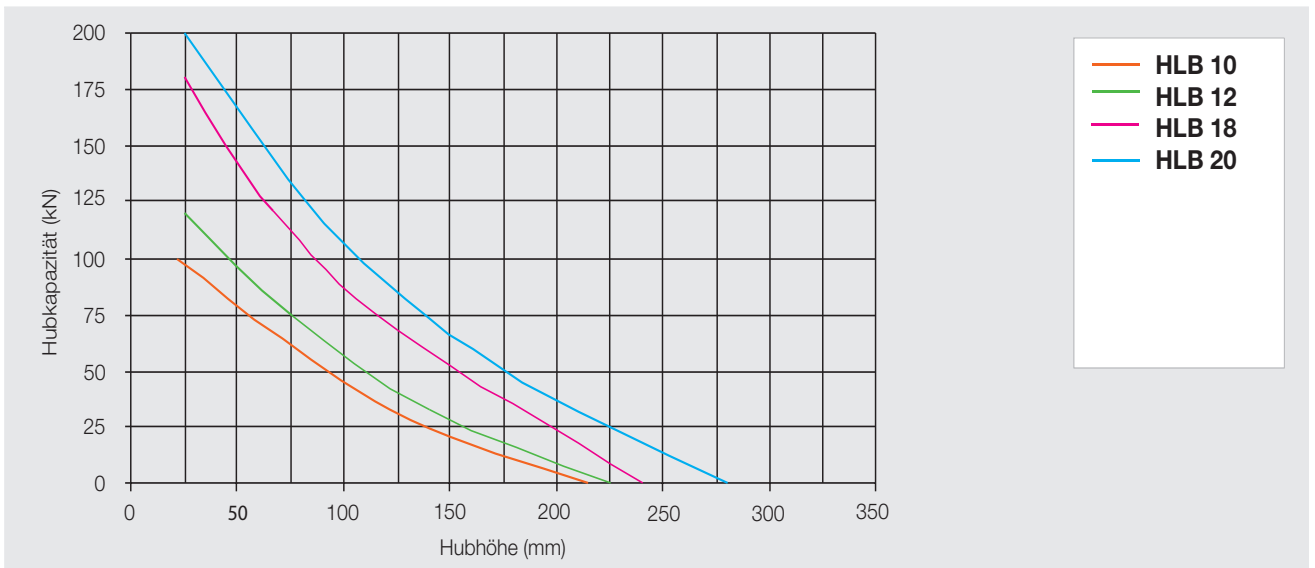

Tragfähigkeit/Höhen Diagramm Lufthebekissen

Diagramm 2 - HLB 10 bis einschl. 20

Diagramm 3 - HLB 24 bis einschl. 67

* tatsächliche Hubkapazität kann 10% abweichen.